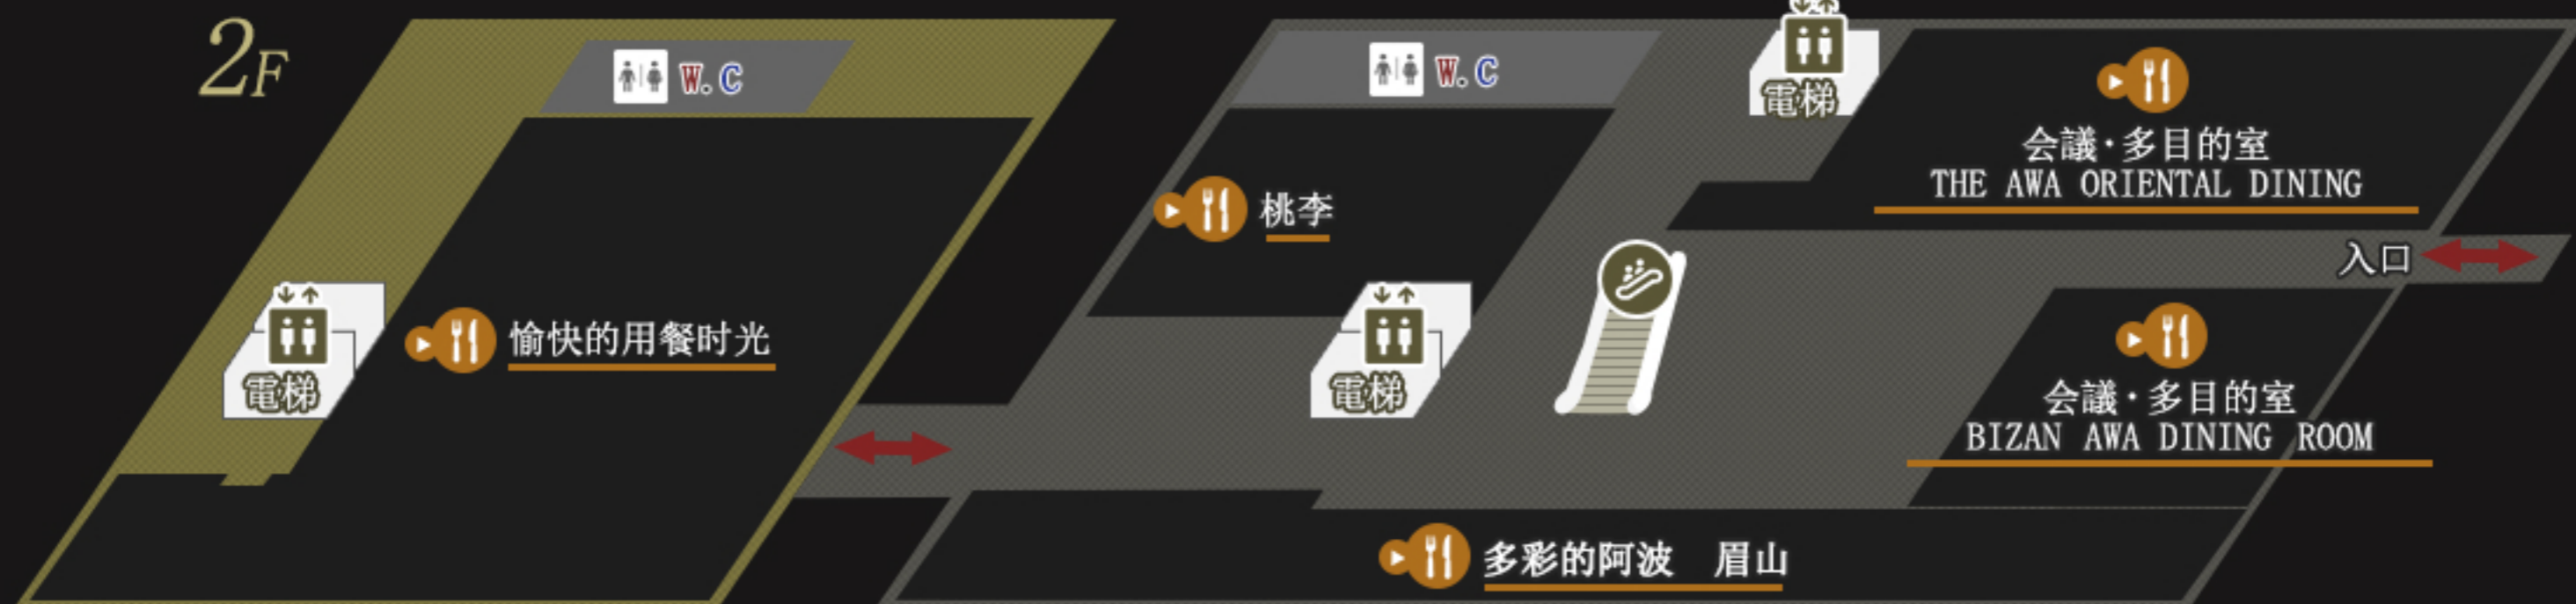

馆内MAP

Floor Map

东馆[新楼]

西馆[主楼]

11F

4 - 10F

客房地板

3F

2F

1F