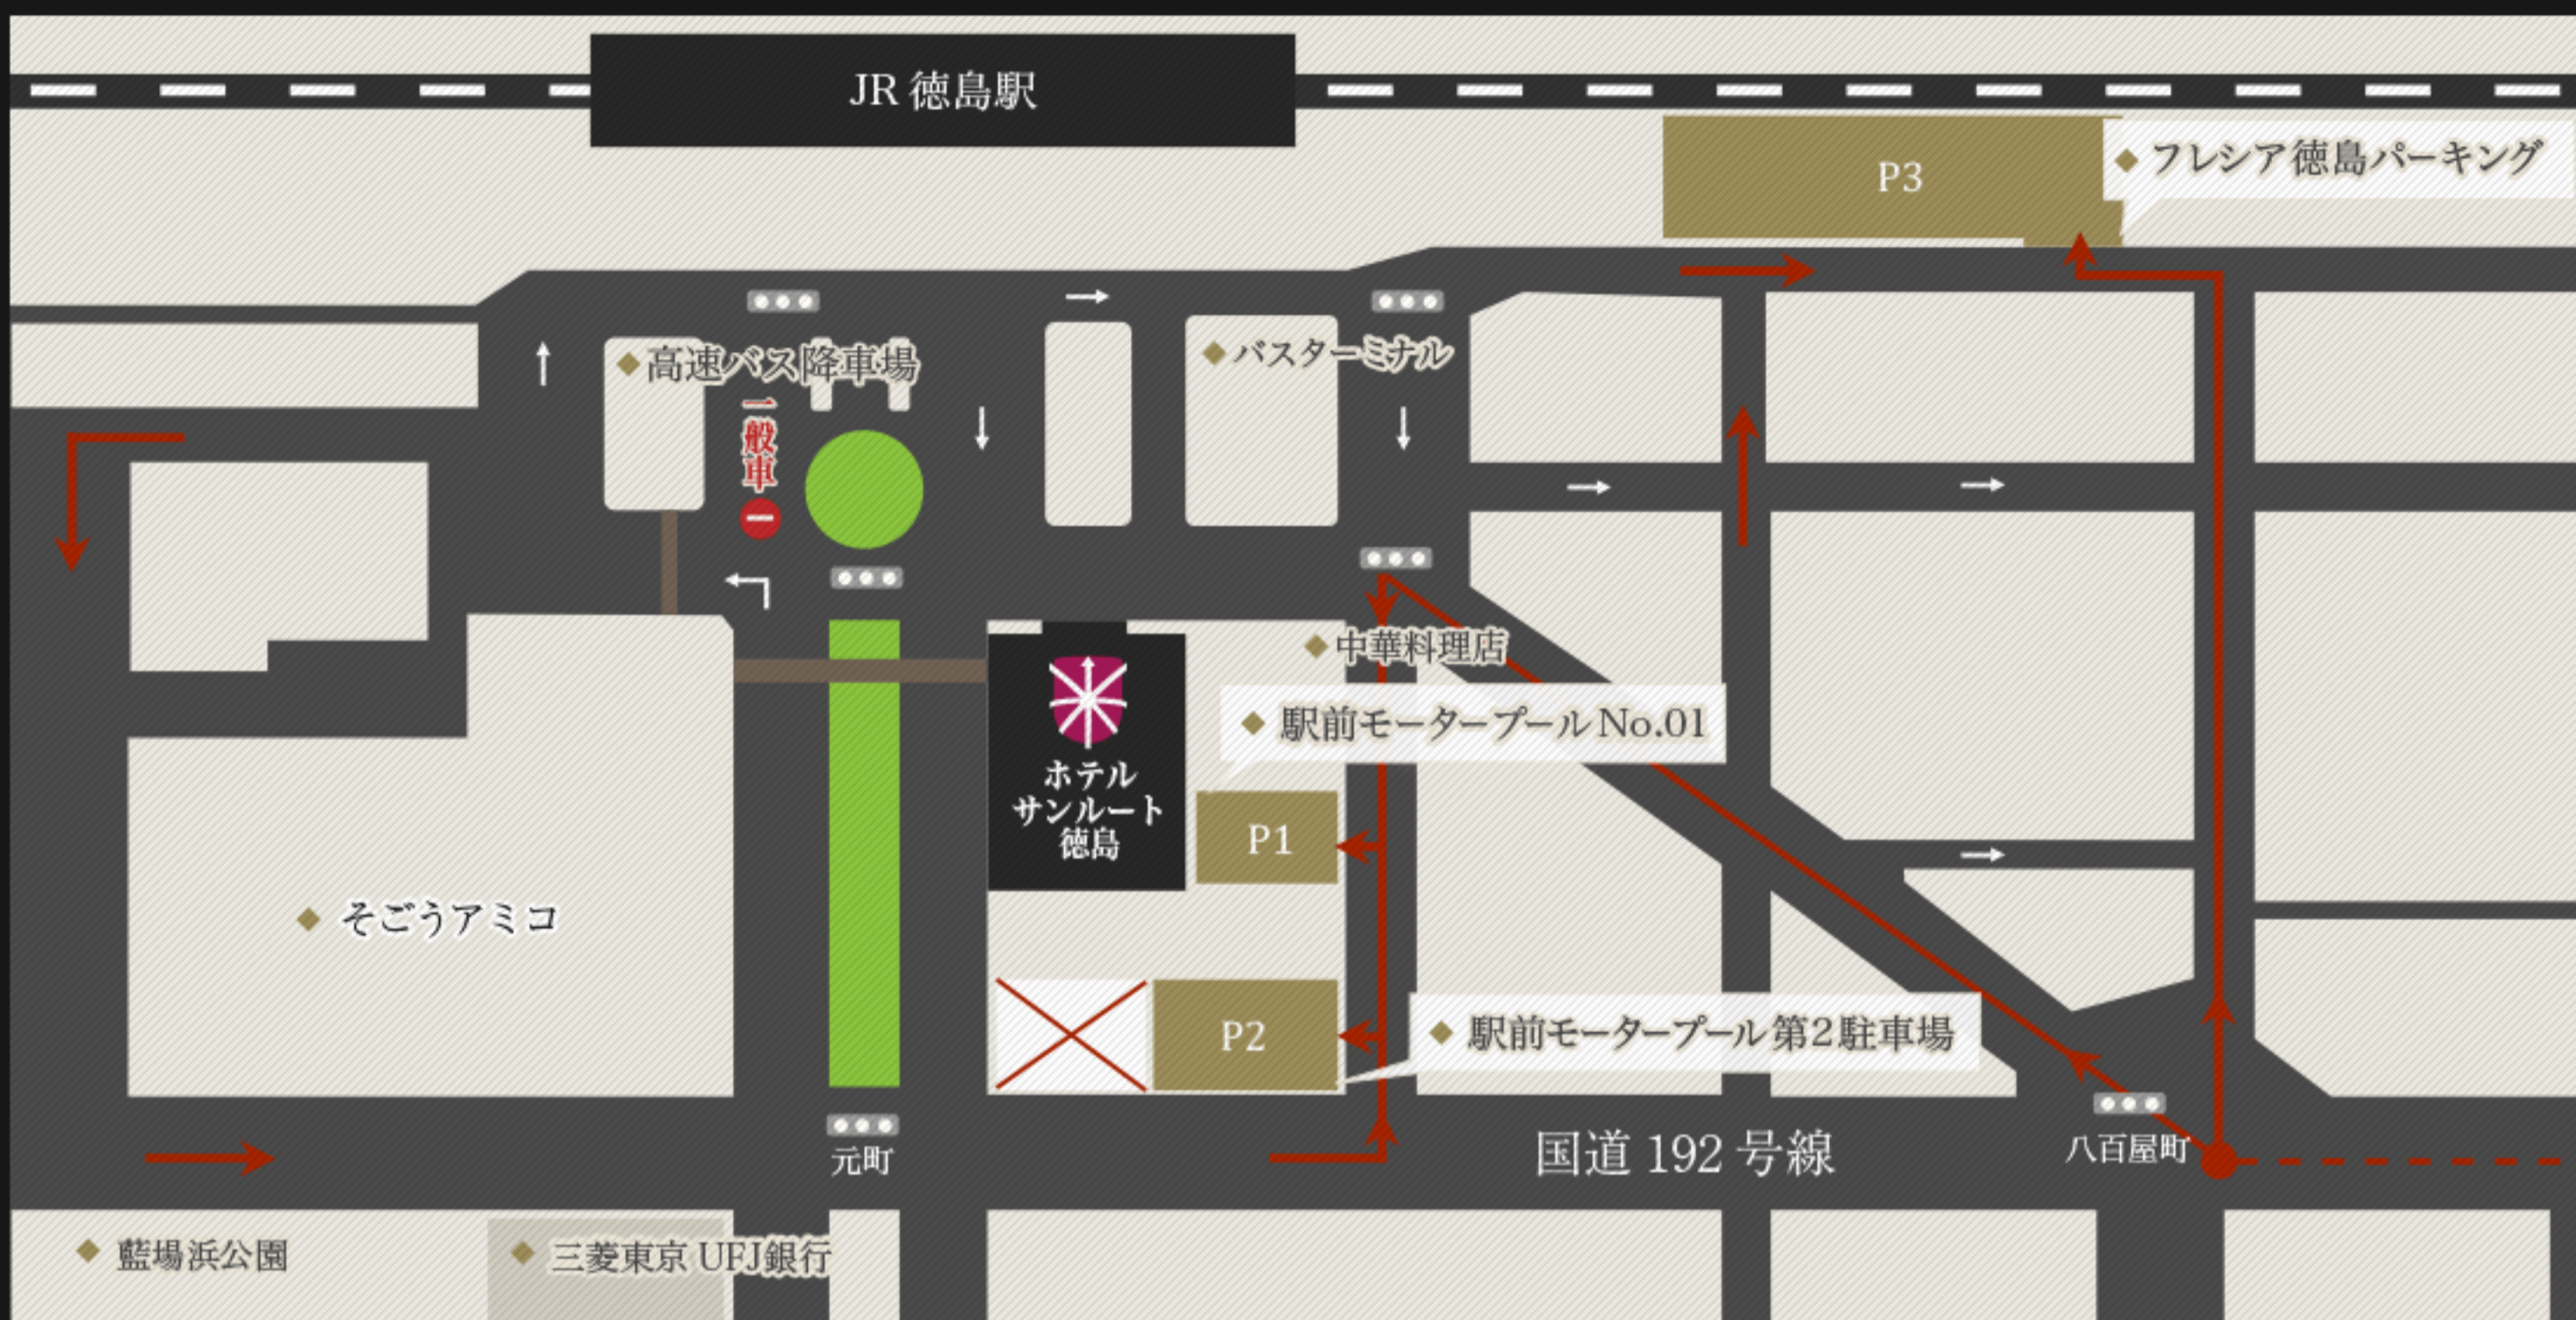

駐車場のご案内

/ PARKING /

→ 駐車場までの導線

→ 一方通行

駐車場 / PARKING /

※1泊料金での駐車可能時間はいずれの駐車場も14:00～翌日11:00、連泊の場合は出発日の11:00までとなります。

チェックイン前・チェックアウト後の駐車には時間計算による料金が別途必要となります(1h300円～)。

P1 駅前モータープール No.1

形式	高さ制限	入出庫対応	料金(一泊)	台数	ホテルからの距離
タワー & 平地	タワー2基 1) 175cmまで 2) 155cmまで	6:00 ~ 23:00	800円	約60台	徒歩1分

※P1は2基ございます。各基、入庫サイズの制限が異なりますのでご注意ください。

※P1の駐車場は夜間クローズとなりますので、深夜着・早朝出発のお客様はP2、P3を利用ください。

P2 駅前モータープール 第2駐車場

形式	高さ制限	入出庫対応	料金(一泊)	台数	ホテルからの距離
平地コイン式	なし ワンボックス優先	0:00 ~ 24:00	800円	30台	徒歩1分

※途中出庫されると、時間計算による料金が必要となります。

P3 タイムズフレッシュアとくしまパーキング

形式	高さ制限	入出庫対応	料金(一泊)	台数	ホテルからの距離
自走式	210cmまで	0:00 ~ 24:00	800円	約400台	徒歩3分

※途中出庫されると、時間計算による料金が必要となります。